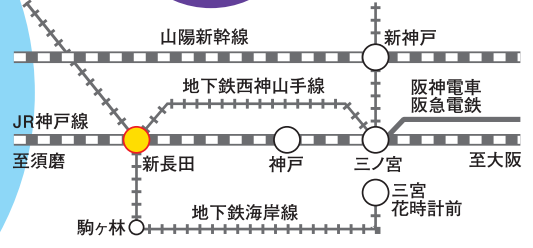

岩崎和夫

南かおり

ラジオ関西で毎週土曜19時～22時放送中。アニソン番組の金字塔をアニソン愛たっぷりに3時間公開生放送でお届けします。

入場
無料

電車:JR神戸線・市営地下鉄西神山手線・市営地下鉄海岸線
「新長田駅」より南へ徒歩約13分
市営地下鉄海岸線「駒ヶ林駅」出入口より西へ徒歩約6分

主催:神戸ポップカルチャーフェスティバル実行委員会
神戸市、ふたば学舎
協力:ラジオ関西、神戸鉄人プロジェクト、コスメル
お問合せ:神戸鉄人プロジェクト事務局
Tel. 078-646-3028 (平日11時～18時)

ラジオ関西で毎週水曜23時30分～24時放送中。実話怪談をメインに不思議と恐怖に包まれたトークを展開します。

ケーちゃん

ラジオ関西 「CRKミュージックヘッズ～ いまいち萌えないラジオ」

12時30分～

ラジオ関西で毎週金曜20時～23時30分放送中。アーティストをゲストに音楽以外の話題で盛り上がるいまいちな音楽番組をライブで。

公開録音

ラヂモエ

チャリティーリュックサックマーケット開催