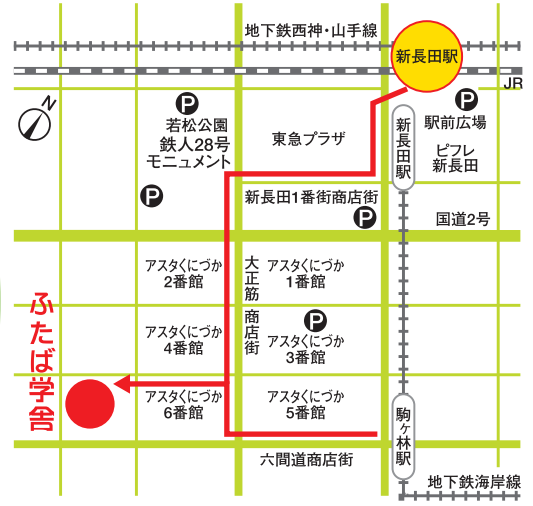

コスプレ、カフェ、模型・造型展示&体験会、
アニメーション制作体験
コンサート、フリーマーケットなどなど…
まるごと1日ポップでカルチャー！
詳細は、WEBで随時発信していきます。

神戸ポップ 検索

神谷明 スペシャル トークショー

16時30分～

「北斗の拳」「シティーハンター」「キン肉マン」などと、数々のアニメの声優として活躍。感動と笑顔にあふれたスペシャルステージ。

青春ラジメニア

19時～22時

公開
生放送

岩崎和夫

南かおり

ラジオ関西で毎週土曜19時～22時放送中。アニソン番組の金字塔をアニソン愛たっぷりに3時間公開生放送でお届けします。

入場
無料

電車:JR神戸線・市営地下鉄西神山手線・市営地下鉄海岸線
「新長田駅」より南へ徒歩約13分
市営地下鉄海岸線「駒ヶ林駅」出入口より西へ徒歩約6分

主催:神戸ポップカルチャーフェスティバル実行委員会
神戸市、ふたば学舎
協力:ラジオ関西、神戸鉄人プロジェクト、コスメル
お問合せ:神戸鉄人プロジェクト事務局
Tel. 078-646-3028 (平日11時～18時)

限定50名
参加者
募集

STAGE EVENT

怪談ラヂオ ～怖い水曜日

14時45分～

公開録音

水原浩勝

ひびきようこ

松山勸十郎

ラジオ関西で毎週水曜23時30分～24時放送中。実話怪談をメインに不思議と恐怖に包まれたトークを展開します。

ケーちゃん

ラジオ関西 「CRKミュージックヘッズ～ いまいち萌えないラジオ」

12時30分～

ラジオ関西で毎週金曜20時～23時30分放送中。アーティストをゲストに音楽以外の話題で盛り上がるいまいちな音楽番組をライブで。

公開録音

ラヂモエ

チャリティーリュックサックマーケット開催